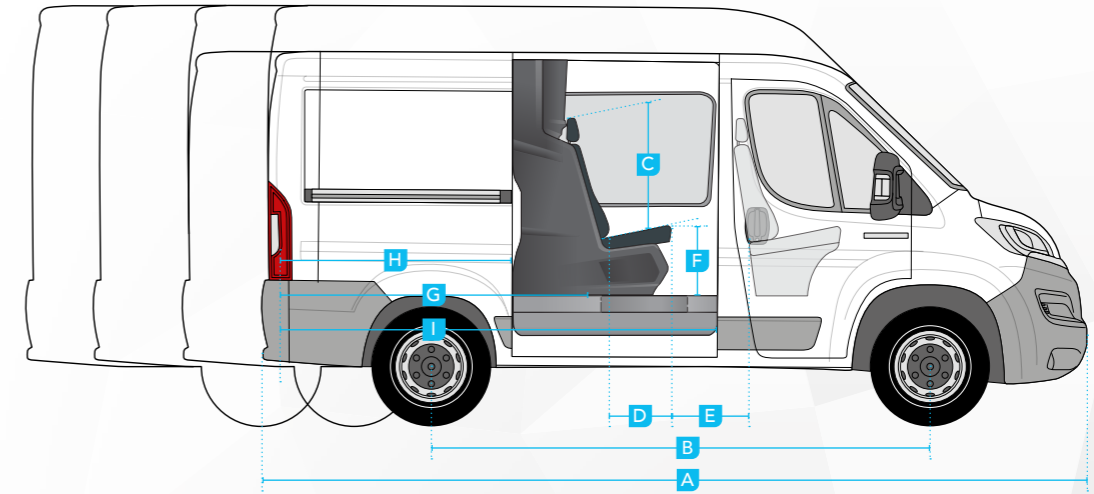

Pakket varianten en mogelijkheden

Basis

Comfort

Luxe

Dubbele cabine wand

Dubbele cabine wand zonder ruit	✓		
Dubbele cabine wand met ruit		✓	✓

2e zitrij

3-zits bank voorzien van 3-punts veiligheidsgordels	✓		
Drie voorgevormde stoelen voorzien van 3-punts veiligheidsgordels		✓	
Drie verschuifbare stoelen met geïntegreerde armleggers voorzien van 3-punts veiligheidsgordels			✓
Isofix op de buitenste zitplaatsen	✓	✓	✓
In hoogte verstelbare hoofdsteunen	✓		
Kantelbare en in hoogte verstelbare hoofdsteunen		✓	✓
Opbergvakken onder en naast de voorgevormde stoelen		✓	
Opbergvakken onder en naast de verschuifbare stoelen			✓
Doorlaadmogelijkheid vanuit de laadruimte	✓	✓	✓

Zijwandbekleding en hemel*

Zijwandbekleding onder de ruiten	✓		
Volledige zijwandbekleding links en rechts		✓	✓
Gestoffeerde hemel	✓		
Gestoffeerde hemel met verlichting		✓	
Gestoffeerde hemel met drie keer LED verlichting	↔	↔	✓

Opties

4 zitplaatsen met Isofix op de buitenste zitplaatsen (De verschuifbare stoelen met geïntegreerde armleggers vervallen bij 4-zitplaatsen)	↔	↔	↔
USB-aansluiting in de tweede zitrij	↔	↔	↔
Privacy glas	↔	↔	↔

✓ Beschikbaar   ↔ Leverbaar tegen meerprijs   ✗ Niet beschikbaar

* De volledige zijwandbekleding vervalt in het geval van een voertuig met 2 schuifdeuren (deze wordt vervangen voor zijwandbekledingen onder (en boven) de ruiten).

Beschikbaarheid en maatvoering

---	L1	L2	L3	L4		L1	L2	L3	L4
Schuifdeur									
Schuifdeur rechts	✓	✓	✓	✓	A	4963	5413	5998	6363
Schuifdeur links	✗	✗	✗	✗	B	3000	3450	4035	4035
Schuifdeur rechts en links	✓	✓	✓	✓	C	790	790	790	790
Ruiten					D	480	480	480	480
Ruiten af fabriek	✓	✓	✓	✓	E	400	400	400	400
Geen ruiten af fabriek	↔	↔	↔	↔	F	470	470	470	470
Dakhoogte*					G**	1960	2395	2980	3345
H1	✓	✗	✗	✗	H	1500	1935	2520	2885
H2	✓	✓	✓	✓	I***	2880	3315	3700	4065
Overig									
Enkellucht	✓	✓	✓	✓					
Dubbellucht	✓	✓	✓	✓					

Stoffen Grijs crêpestof, zwarte crêpestof Bruin velours, Grijs kunstleer

* Mogelijkheden voor H3 op aanvraag

** Volledige laadlengte over 1195 x 175 mm (BxH)

*** Bij FWD: volledige laadlengte over 1195 x 50 mm (BxH)