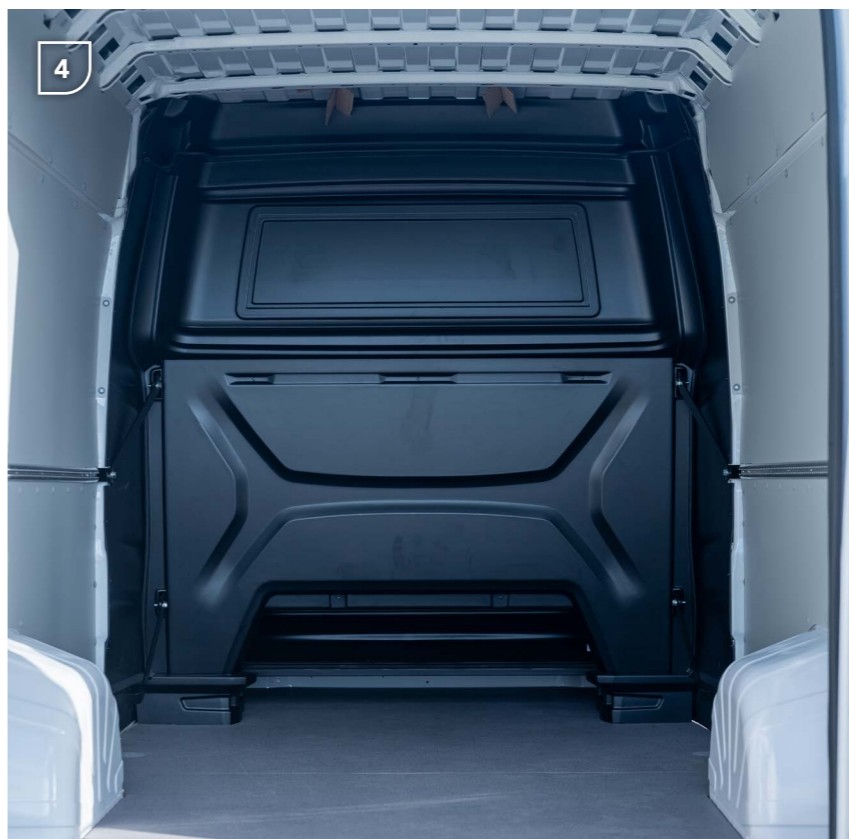

Naast nieuwe voertuigen voorzien wij ook voorraadvoertuigen van een Blix dubbele cabine. Als fabrikant van een OEM product sluit onze cabine naadloos aan op de contouren van uw bus. Al onze producten hebben een Europese Typegoedkeuring en voldoen daarmee aan de hoogste veiligheidseisen.

Systemen zoals de Blix Automotive gordelverklikker waarschuwen bijvoorbeeld passagiers op de tweede zitrij om hun gordel om te doen, Dit systeem is wettelijk verplicht. Daarnaast is de Blix Dubbele cabine voor de Fiat Ducato voorzien van ISOFIX op de buitenste zitplaatsen. Zo kunt u zelfs de kleinste passagiers veilig vervoeren.

## Basis

- 1 De 3-zits bank uit het Blix Basis pakket
- 2 De Blix Basis cabine met een hemel zonder lamp
- 3 De zijwandbekleding onder en boven de ruit
- 4 Ruim 500 mm extra laadlengte onder de cabine

**Basis** pakket  
Comfort  
Luxe

## Comfort

- 1 De Blix Comfort cabine met opbergvakken
- 2 Drie voorgevormde stoelen voor meer comfort
- 3 De Blix Comfort cabine heeft een wand met ruit
- 4 De volledige zijwandbekleding in de Comfort cabine