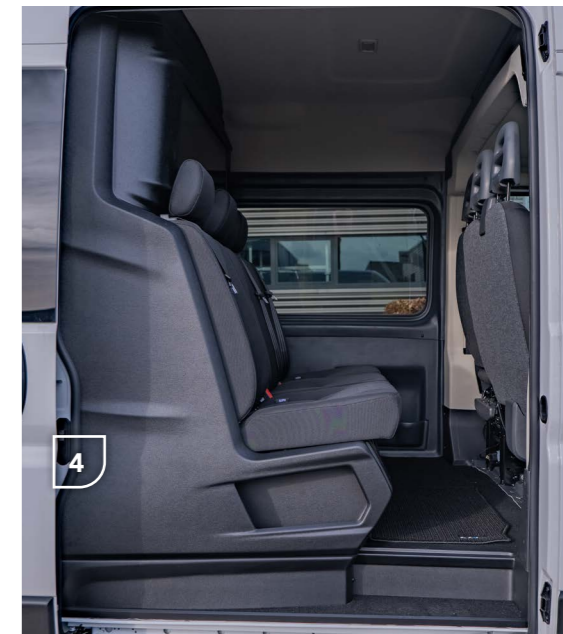

## Basis

- 1 De 3-zits bank uit het Blix Basis pakket
- 2 De Blix Basis cabine met een hemel zonder lamp
- 3 De zijwandbekleding onder en boven de ruit
- 4 Ruim 500 mm extra laadlengte onder de cabine

**Basis** pakket  
Comfort  
Luxe

## Comfort

- 1 De Blix Comfort cabine met opbergvakken
- 2 Drie voorgevormde stoelen voor meer comfort
- 3 De Blix Comfort cabine heeft een wand met ruit
- 4 De volledige zijwandbekleding in de Comfort cabine