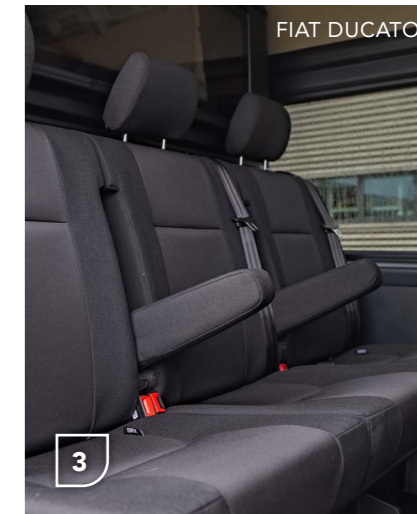

FIAT DUCATO

1

Basis
Comfort

Luxe **pakket**

Luxe

1. 1 Het zijaanzicht van de Blix Luxe cabine
2. 2 Drie LED lichten zorgen voor de luxe uitstraling
3. 3 De luxe stoelen zijn individueel verschuifbaar
4. 4 De geïntegreerde armleggers zijn inklapbaar