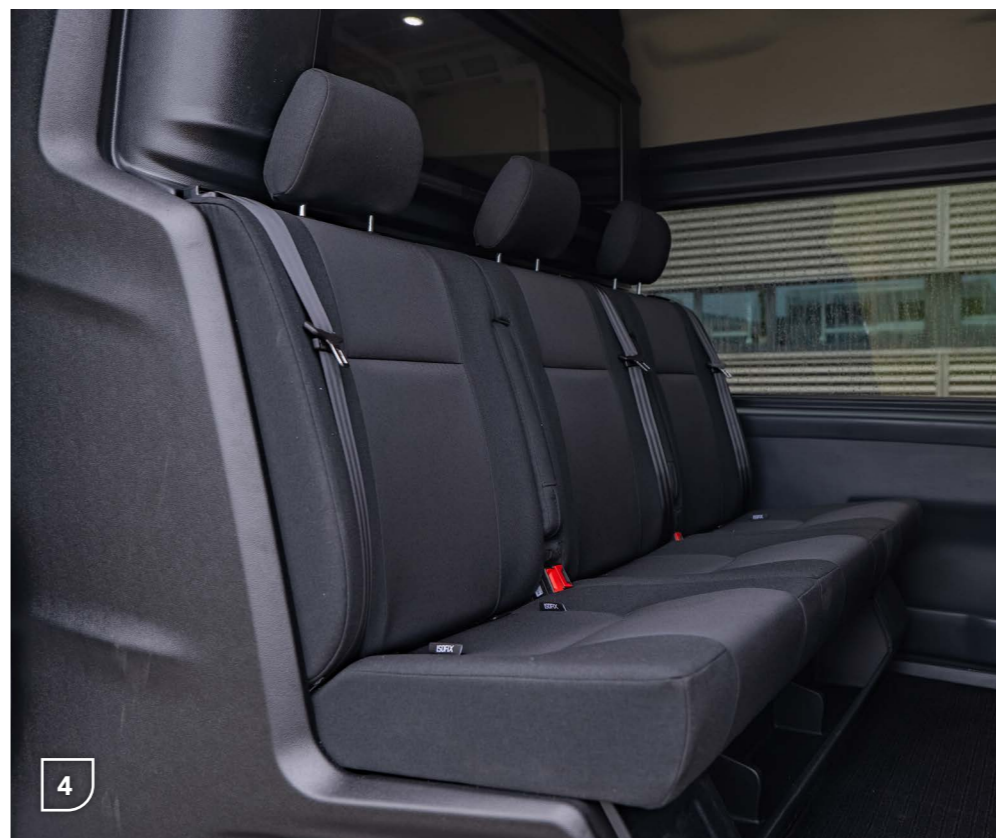

FIAT DUCATO

1

Basis
Comfort

Luxe **pakket**

Luxe

1. 1 Het zijaanzicht van de Blix Luxe cabine
2. 2 Drie LED lichten zorgen voor de luxe uitstraling
3. 3 De luxe stoelen zijn individueel verschuifbaar
4. 4 De geïntegreerde armleggers zijn inklapbaar